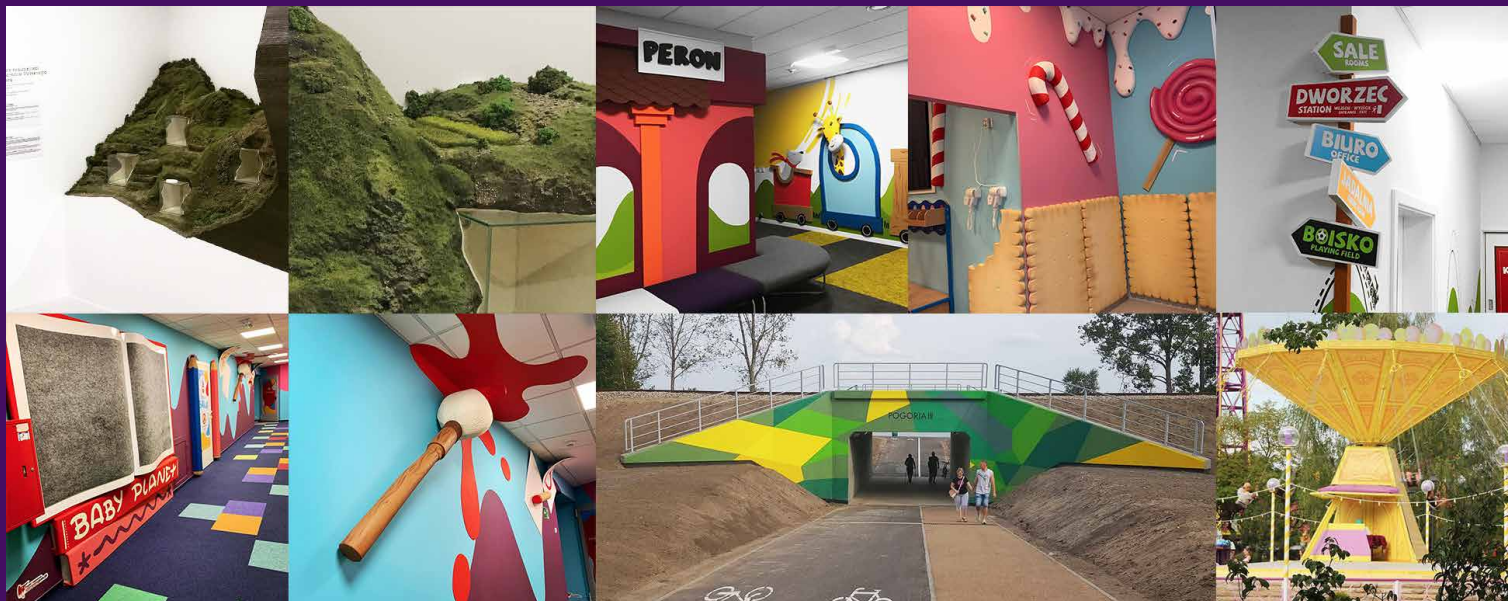

malowanie artystyczne z elementami 3D

**czervo
nypies.
pi**

Malujemy artystycznie,
tworzymy murale przestrzenne, scenografie, dekoracje, figury i rzeźby o dowolnych rozmiarach, kształtach i kolorach,
nasze prace wykonujemy na indywidualne zamówienie klientów.

**Malujemy przedszkola, bawialnie, parki rozrywki
i wszędzie tam gdzie możemy sprawić
że człowiek poczuje się jak w bajce...**

ale nie tylko!

Wygląd oraz styl dopasowujemy do charakteru prowadzonej działalności
i tym samym pomagamy w przyciągnięciu zainteresowania potencjalnych klientów.

Malowanie artystyczne z elementami 3D

Połączyliśmy technikę malowania artystycznego z wyklejaniem przestrzennym, tworzymy elementy ze styroduru oraz rzeźbimy w styropianie a powstałe elementy pokrywamy bezpieczną powłoką z żywicy sprawiając że stają się odporne na czynniki mechaniczne.