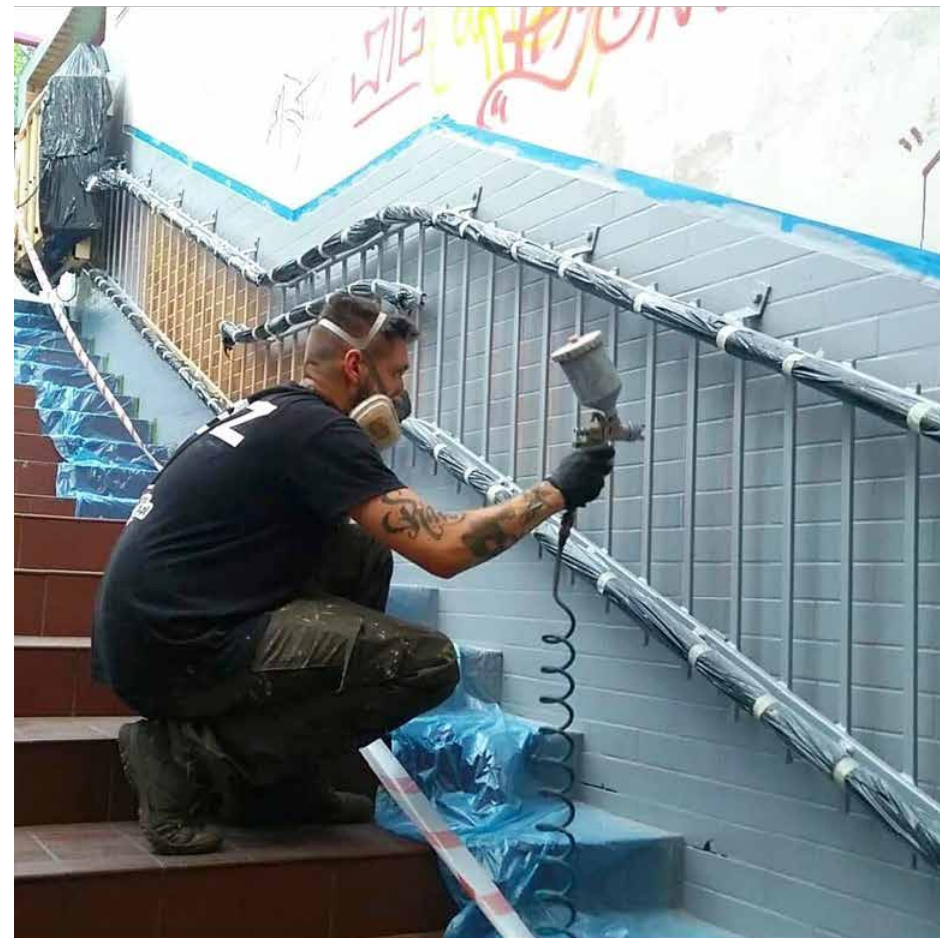

cena uzależniona jest od skomplikowania i wielkości projektu, ustalamy ją indywidualnie

Malowanie przemysłowe, zabezpieczanie powłoką antygraffiti

Zgrany zespół oraz opanowanie technik malarskich z czasem pozwoliło nam rzucić się na głębokie wody z roku na rok zdobywając doświadczenie i kolejne m2, nasza największa realizacja wynosi ok 2500m2

cena jest wynikową metrażu do zamalowania i skomplikowania powierzchni, elewacje do 3m liczymy inaczej niż skomplikowane konstrukcje metalowe

Ciągle się rozwijamy!

Nie osiadamy na laurach, wykozystujemy każdą okazję aby nieustannie podnosić swoje kwalifikacje i doskonalić na każdej płaszczyźnie. Świadczą o tym między innymi odbyte szkolenia i szereg zdobytych certyfikatów.